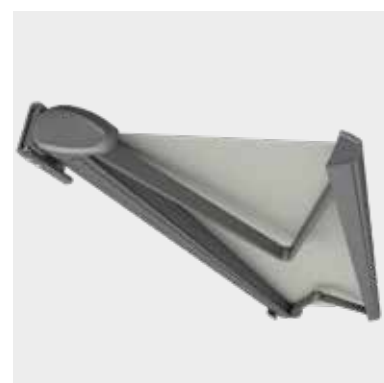

Max. Ausfall 3500 mm

LED-LICHTLEISTE

Die im Profil integrierten, hochwertigen LED-Lichtstreifen sind im montierten Zustand schwenkbar und lassen sich per Fernbedienung nach Bedarf optimal dimmen.

FLACHES, ECKIGES DESIGN

Das Design passt optimal zur modernen, geradlinigen Architektur und schmiegt sich durch die verdeckt liegenden Konsolen hervorragend an die Fassade an.

TRENDLINE SMARTBOX

KASSETTENMARKISE

Stoff und Arme in geschlossener Markise.