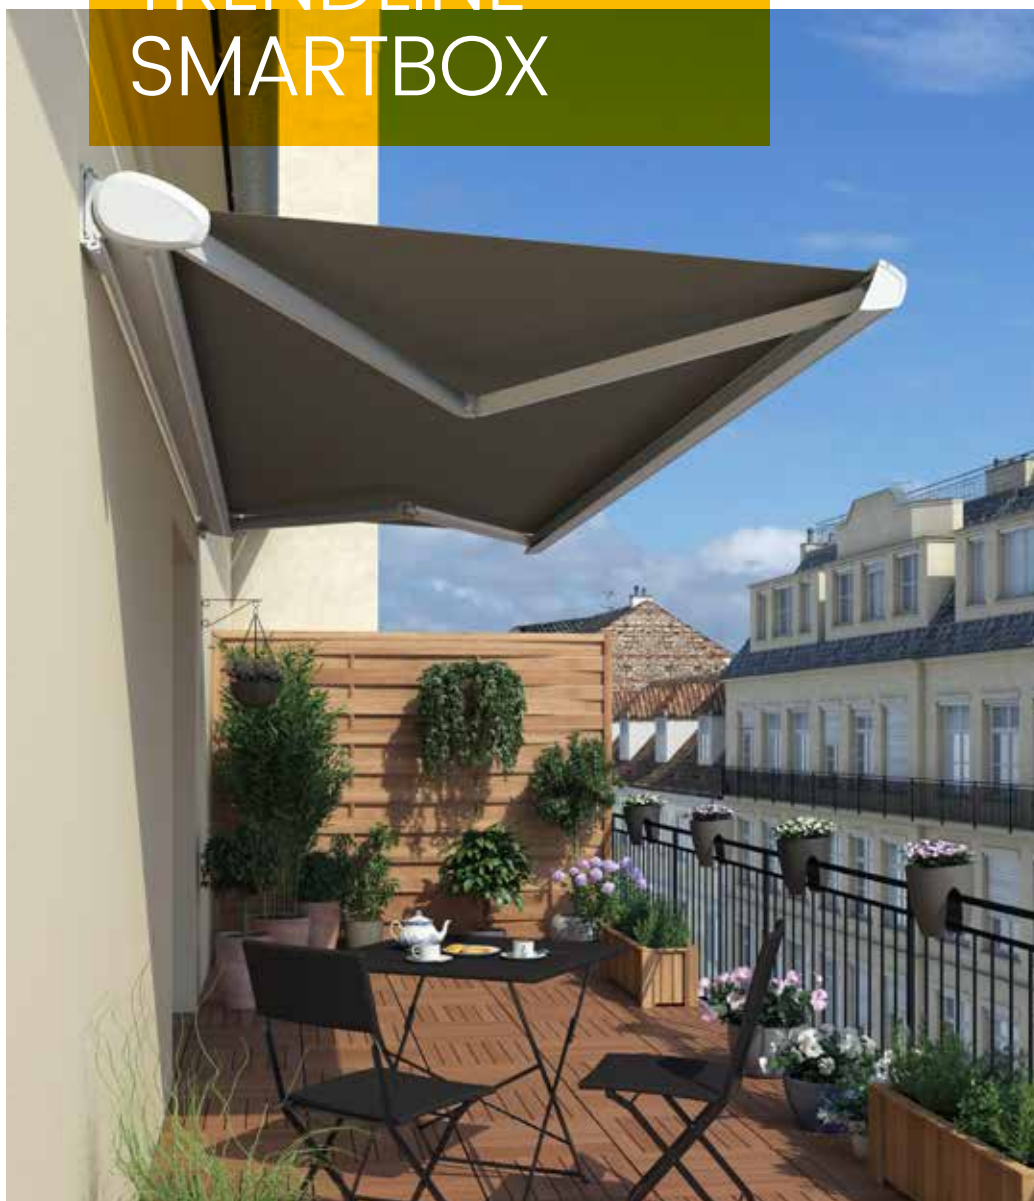

TRENDLINE SUNBOX
Das Design passt optimal zur modernen, geradlinigen Architektur und schmiegt sich durch die verdeckt liegenden Konsole hervorragend an die Fassade an.

TRENDLINE SMARTBOX
Überzeugt durch verstellbare Konsolen für Decken- oder Wandmontage ebenso wie mit elegantem zeitlosem Design.

KASSETTE ODER GLEICH OFFEN

Die Bauweise einer vollkommen geschlossenen Kassette erhöht die Lebensdauer der Markise enorm und macht den Einsatz an exponierten Stellen möglich, da sowohl das Markisentuch als auch die Gelenkarme in die Kassette einfahren. Offene Markisen hingegen finden hauptsächlich unter vorstehenden Bauteilen in geschützter Lage ihren Einsatz oder werden, falls notwendig, von einem Regenschutzdach geschützt.

Das Design passt optimal zur modernen, geradlinigen Architektur und schmiegt sich durch die verdeckt liegenden Konsolen hervorragend an die Fassade an.

TRENDLINE SMARTBOX

KASSETTENMARKISE

Stoff und Arme in geschlossener Markise.

Max. Breite 5500 mm

Max. Ausfall 3500 mm

Die neue und universell einsetzbare Kassettenmarkise für Terrassen, Balkone und Loggien. Sie überzeugt mit flexiblen Montagelösungen ebenso wie mit elegantem, zeitlosem Design. Dank der starken und bewährten TRENDLINE Gelenkarme ist der Stoff in ausgefahrener Position straff gespannt. Auch ein hochwertiges LED-Lichtprofil kann ohne Probleme an der Kassettenunterseite integriert werden.