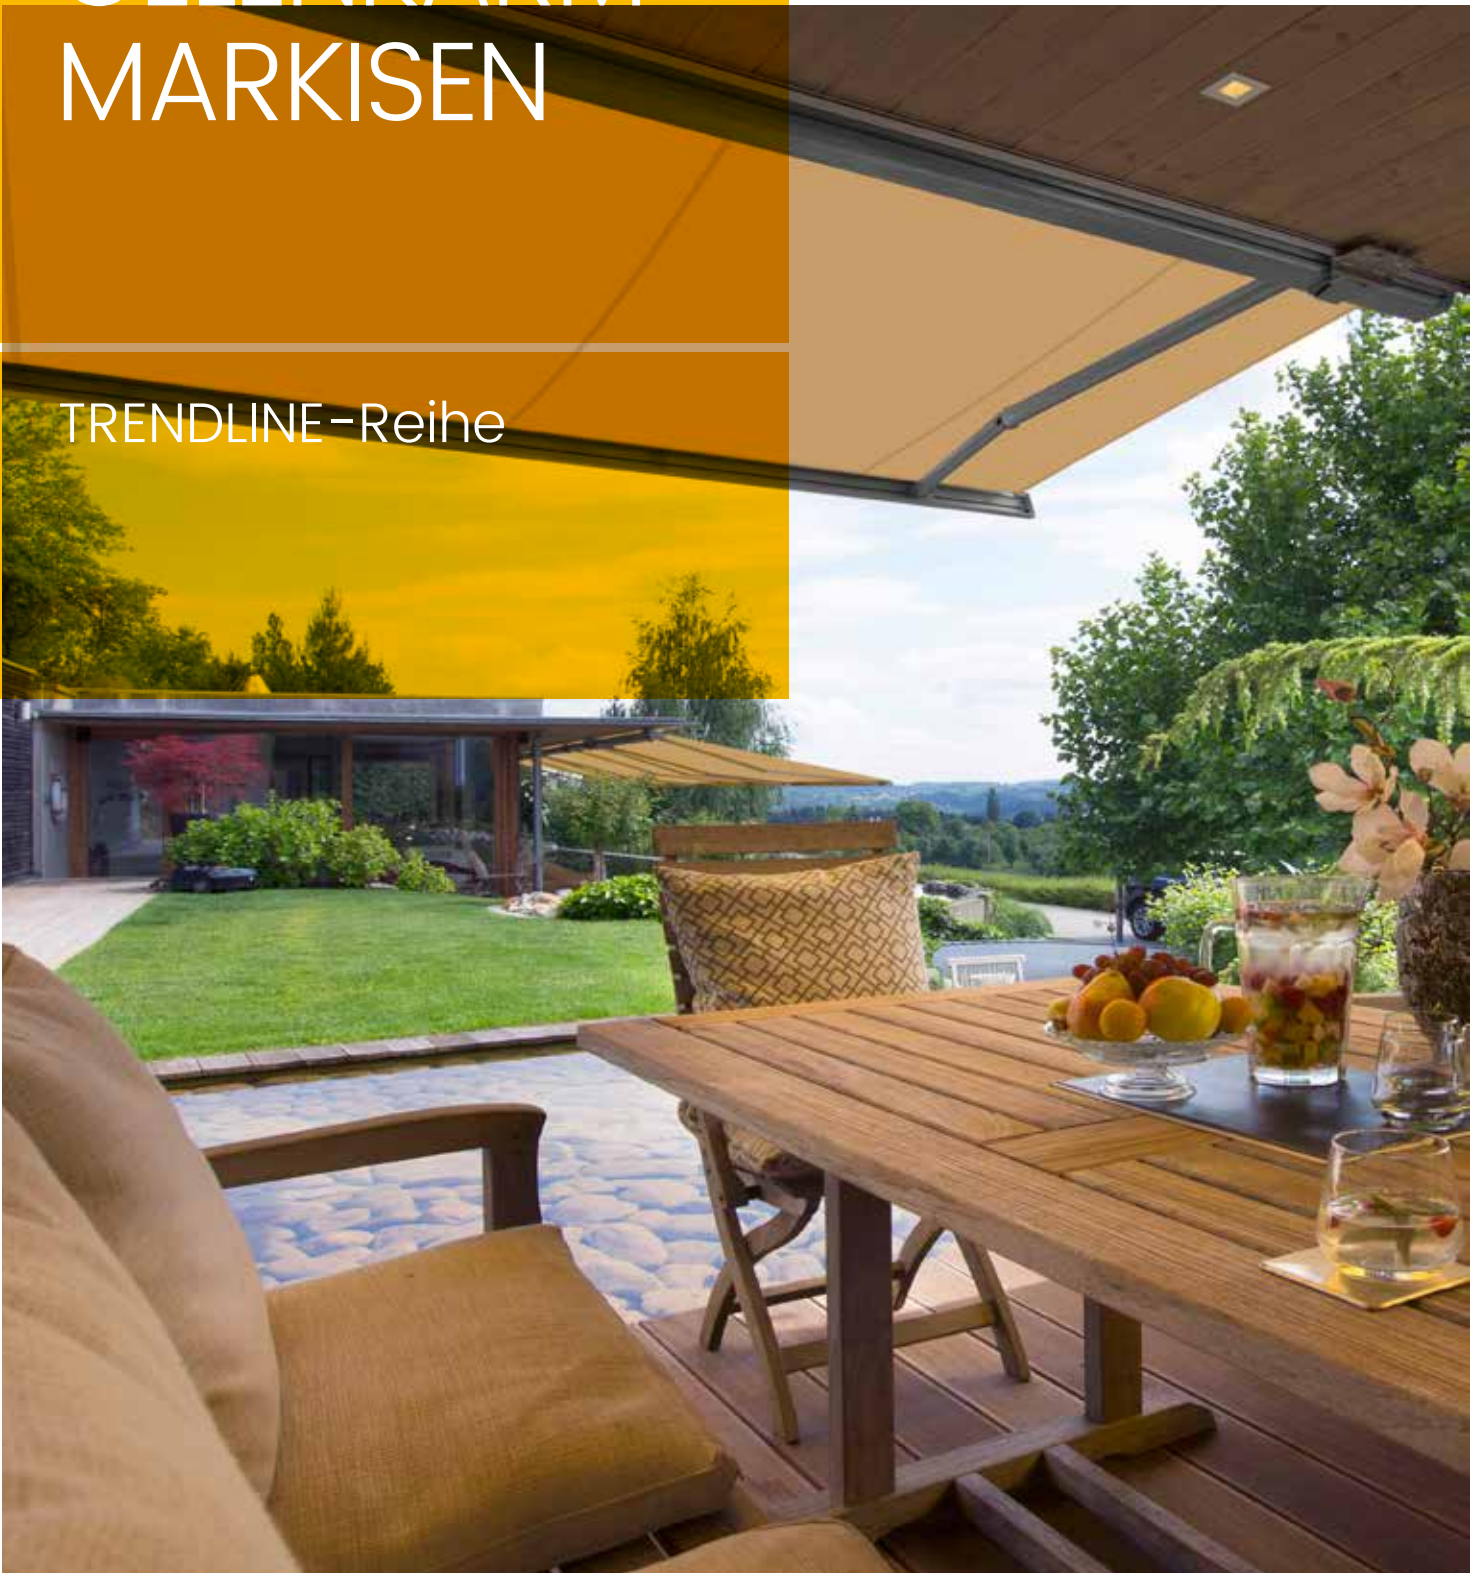

GELENKARM- MARKISEN

TRENDLINE-Reihe

GENIESSEN SIE DIE SONNENTAGE IM LEBEN

TRENDLINE CASSETTE
Rundum geschlossene, hochwertige Kassettenmarkise für mittelgroße Terrassen mit einem ausgezeichneten Preis-Leistungsverhältnis.

TRENDLINE SUNBOX
Das Design passt optimal zur modernen, geradlinigen Architektur und schmiegt sich durch die verdeckt liegenden Konsole hervorragend an die Fassade an.

TRENDLINE SMARTBOX
Überzeugt durch verstellbare Konsolen für Decken- oder Wandmontage ebenso wie mit elegantem zeitlosem Design.