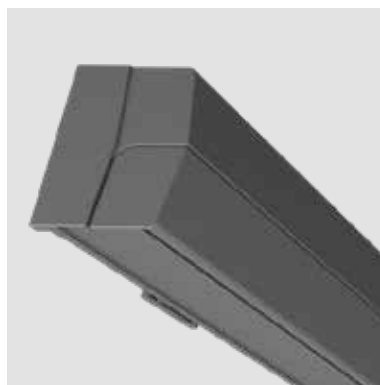

GELENKARM- MARKISEN

TRENDLINE-Reihe

GENIESSEN SIE DIE SONNENTAGE IM LEBEN

TRENDLINE CASSETTE
Rundum geschlossene, hochwertige Kassettenmarkise für mittelgroße Terrassen mit einem ausgezeichneten Preis-Leistungsverhältnis.